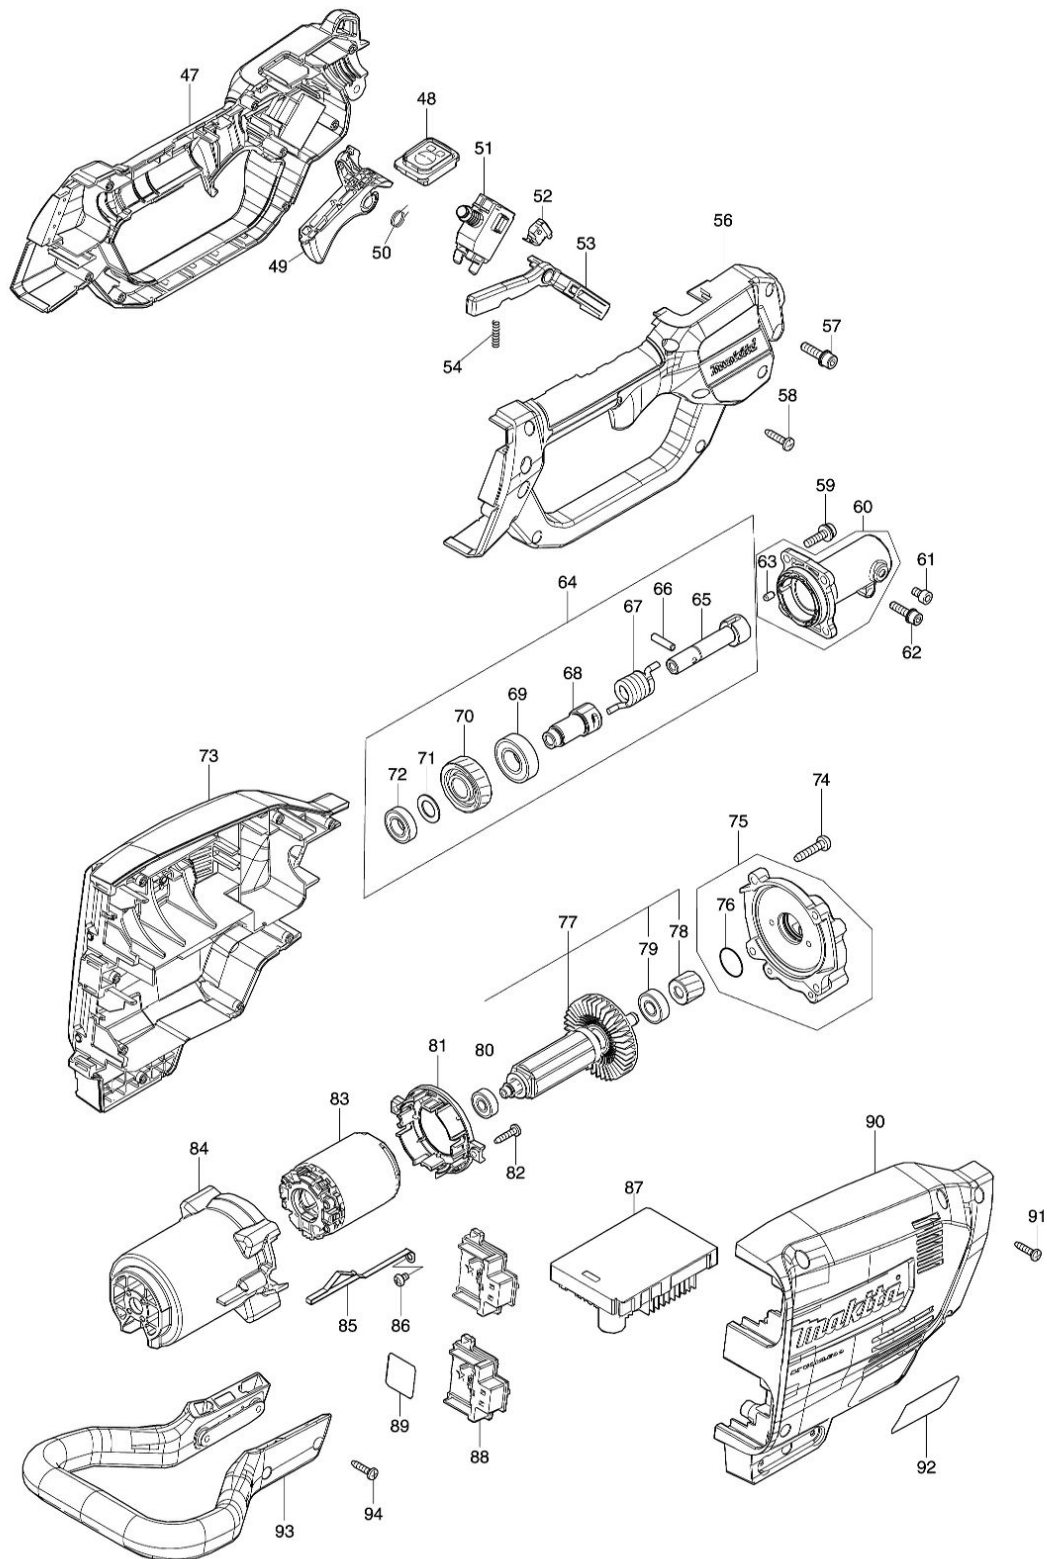

Model No.DUA300 300MM CORDLESS POLE SAW

Nr.	Part nr.	Name
001	162494-8	Moer m/flens DUC306
002	412638-3	Moerkap DUA300
003	136373-6	Afdekkap tbv zwaard DUA300/301
004	347707-0	Geleideplt L DUA300
005	265954-0	Tapschroef Pt3X8
006	422599-9	Bladgeleider
007	266905-6	Inbusbout M5X12mm DUC254C
008	347708-8	Geleideplaat DUA300
009	911526-6	Schroef 4X16 A
010	183P83-2	Tandwielhuis DUA300
011	252291-1	Moer M6 DUA300
012	232626-2	Veerring 14 DUA300
013	347705-4	Borgring DUA300
014	226992-7	Kettingwiel 6 DUA300
015	347705-4	Borgring DUA300
016	141D34-9	As A DUA300
017	422602-6	Doorvoer DUA300
018	227620-7	Aandrijftandwiel AS1925
019	227634-6	Tandwiel 14 PS254C
020	347706-2	Spanplaat DUA300
021	327606-2	Stelschroef DUA300
022	227496-2	Tandwiel 14 Uc30/35/4020A
023	126832-8	Oliedop DUC353Z
023C10	213894-6	O-ring 25 DUA300
024	136372-8	Olietank DUA300 P
025	266326-2	Tap Schroef 4X18mm P
026	136301-1	Tandwielhuis DUA300 P
026C10	213437-4	O-Ring 28
027	141D35-7	Tandwielset DUA300
028	211131-2	Kogellager 6001Dw
029	211148-5	Kogellager 6001Zz Gd0800C A
030	961052-5	Borgring S-12
031	962106-1	Borgring R-28 A
032	210060-6	Kogellager 609Llu
033	961005-4	Borgring S-9
034	226884-0	Wormtandwiel DUC353Z
035	961011-9	Stopring E-4
036	422600-0	Olieleiding DUA300
037	140U04-7	Oliepomp DUA300 P
037-1	141N25-0	Oliepomp DUA300 A
038	911526-6	Schroef 4X16 A
039	452666-6	Zuigkop DUC355/EA3201S A
040	231975-4	Drukveer Dcs230T
041	422601-8	Olieleiding 3x14 DUA300
042	183P83-2	Tandwielhuis DUA300
043	266326-2	Tap Schroef 4X18mm P