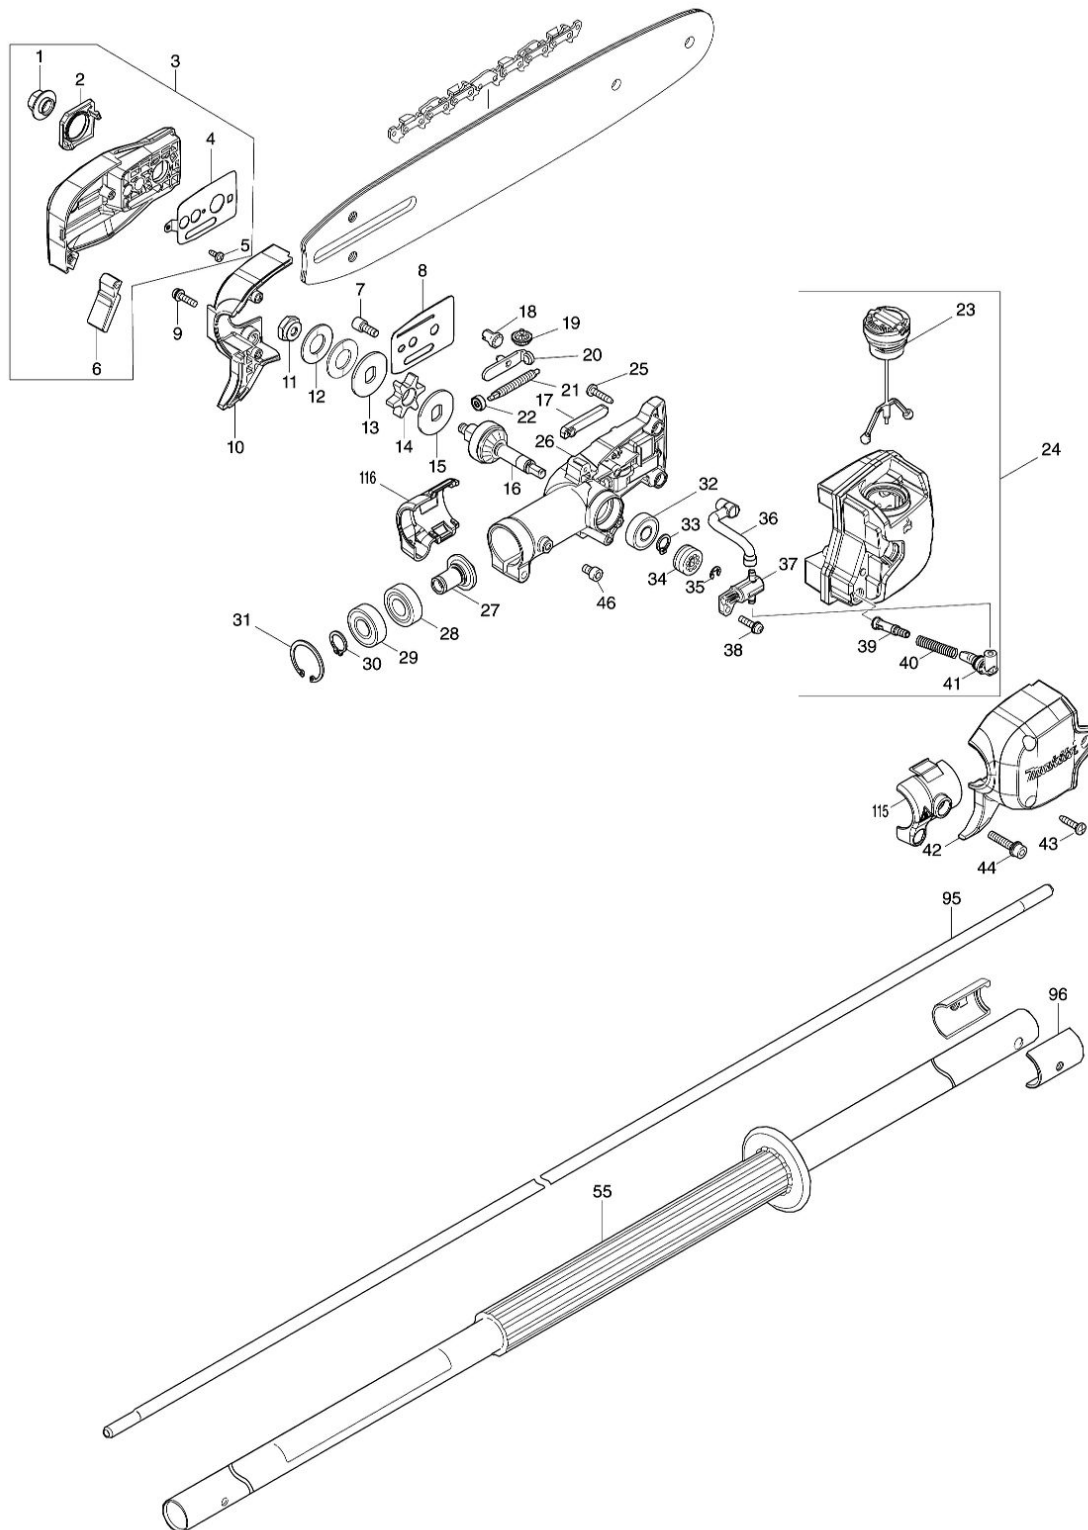

Model No.DUA300 300MM CORDLESS POLE SAW

Nr.	Part nr.	Name
001	162494-8	Moer m/flens DUC306
002	412638-3	Moerkap DUA300
003	136373-6	Afdekkap tbv zwaard DUA300/301
004	347707-0	Geleidepl L DUA300
005	265954-0	Tapschroef Pt3X8
006	422599-9	Bladgeleider
007	266905-6	Inbusbout M5X12mm DUC254C
008	347708-8	Geleideplaat DUA300
009	911526-6	Schroef 4X16 A
010	183P83-2	Tandwielhuis DUA300
011	252291-1	Moer M6 DUA300
012	232626-2	Veerring 14 DUA300
013	347705-4	Borgring DUA300
014	226992-7	Kettingwiel 6 DUA300
015	347705-4	Borgring DUA300
016	141D34-9	As A DUA300
017	422602-6	Doorvoer DUA300
018	227620-7	Aandrijftandwiel AS1925
019	227634-6	Tandwiel 14 PS254C
020	347706-2	Spanplaat DUA300
021	327606-2	Stelschroef DUA300
022	227496-2	Tandwiel 14 Uc30/35/4020A
023	126832-8	Oliedop DUC353Z
023C10	213894-6	O-ring 25 DUA300
024	136372-8	Olietank DUA300 P
025	266326-2	Tap Schroef 4X18mm P
026	136301-1	Tandwielhuis DUA300 P
026C10	213437-4	O-Ring 28
027	141D35-7	Tandwielset DUA300
028	211131-2	Kogellager 6001Dw
029	211148-5	Kogellager 6001Zz Gd0800C A
030	961052-5	Borgring S-12
031	962106-1	Borgring R-28 A
032	210060-6	Kogellager 609Llu
033	961005-4	Borgring S-9
034	226884-0	Wormtandwiel DUC353Z
035	961011-9	Stopring E-4
036	422600-0	Olieleiding DUA300
037	140U04-7	Oliepomp DUA300 P
037-1	141N25-0	Oliepomp DUA300 A
038	911526-6	Schroef 4X16 A
039	452666-6	Zuigkop DUC355/EA3201S A
040	231975-4	Drukveer Dcs230T
041	422601-8	Olieleiding 3x14 DUA300
042	183P83-2	Tandwielhuis DUA300
043	266326-2	Tap Schroef 4X18mm P

Nr.	Part nr.	Name
086	911104-2	Met.Schr. Ck M4X6Mm
087	620C83-8	Controller DUA300
088	644809-6	Aansluitunit Djr186 A
089	857J52-0	Label ser.nr. DUA300
090	183P84-0	Motorhuiset DUA300
090C10	263005-3	Rubber Pen 6 AC320H P
091	266326-2	Tap Schroef 4X18mm P
092	857J50-4	Naamplaat DUA300
093	412645-6	Bescherming DUA300
094	266326-2	Tap Schroef 4X18mm P
095	327608-8	As DUA300
096	312A03-1	Bus 28 DUA300
115	183R91-5	Tandwielhuisdeksel DUA300
116	183R91-5	Tandwielhuisdeksel DUA300